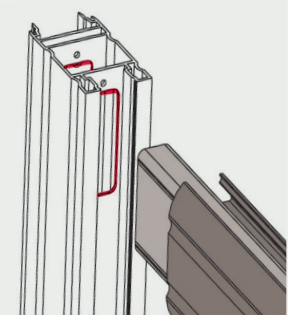

LA ROBUSTESSE DE L'ASSEMBLAGE MÉCANIQUE
PAR TENON-MORTAISE

Exemple de tenon-mortaise double.

LA GAMME
CONTEMPORAINE

Répond à tout type d'entrées, grâce à son design moderne et à la robustesse de son assemblage de tenons/mortaises d'une résistance exceptionnelle.

Modèle X

Lame pare vue de forme trapézoïdale laisse passer l'air et offre une meilleure résistance au vent

Modèle E

3 FORMES DE BARREAUX
AU CHOIX

Moulurés ou rectangulaires ?

Modèle F

REPLISSAGE
AU CHOIX

Lame 80 mm horizontale ou verticale ou lame 250mm horizontale ou verticale

BATTANT
DEUX VANTAUX

BATTANT
VANTAUX INÉGAUX

COULISSANT
ESTHÉTIQUE SIMPLE

COULISSANT
ESTHÉTIQUE DEUX VANTAUX

NOMBREUX CHOIX
DE TÔLES PERFORÉES, DÉCOUPÉES & VITRAGE

DISPONIBLE SUR LE MODÈLE F

TÔLE PERFORÉE
ROND