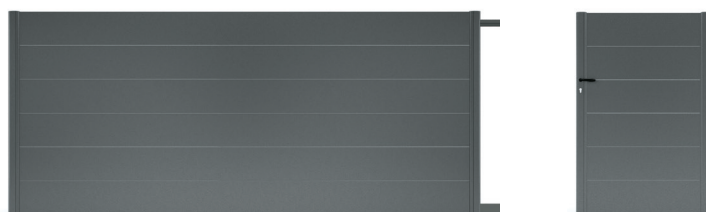

Modèle I

LAME
120

LE + PRODUIT

ASSEMBLAGE AVEC SOUDURE
DISCRÈTE & ROBUSTE

LA GAMME
ARIANE

Se distingue par la sobriété de ses lignes épurées qui lui confèrent modernité et esthétique. Le portail Ariane trouve sa place à côté de sa clôture.