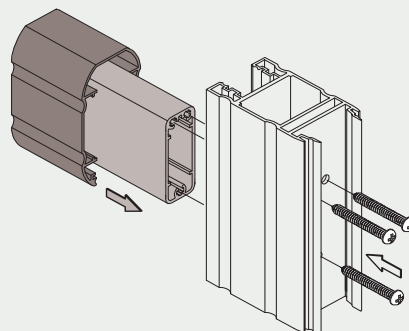

LA ROBUSTESSE DE L'ASSEMBLAGE MÉCANIQUE
PAR TENON-MORTAISE

Exemple de tenon-mortaise double.

LA GAMME
CONTEMPORAINE

Répond à tout type d'entrées, grâce à son design moderne et à la robustesse de son assemblage de tenons/mortaises d'une résistance exceptionnelle.

Modèle X

Lame pare vue de forme trapézoïdale laisse passer l'air et offre une meilleure résistance au vent

Modèle E

3 FORMES DE BARREAUX
AU CHOIX

Moulurés ou rectangulaires ?

Modèle F

REPLISSAGE
AU CHOIX

Lame 80 mm horizontale ou verticale ou lame 250mm horizontale ou verticale